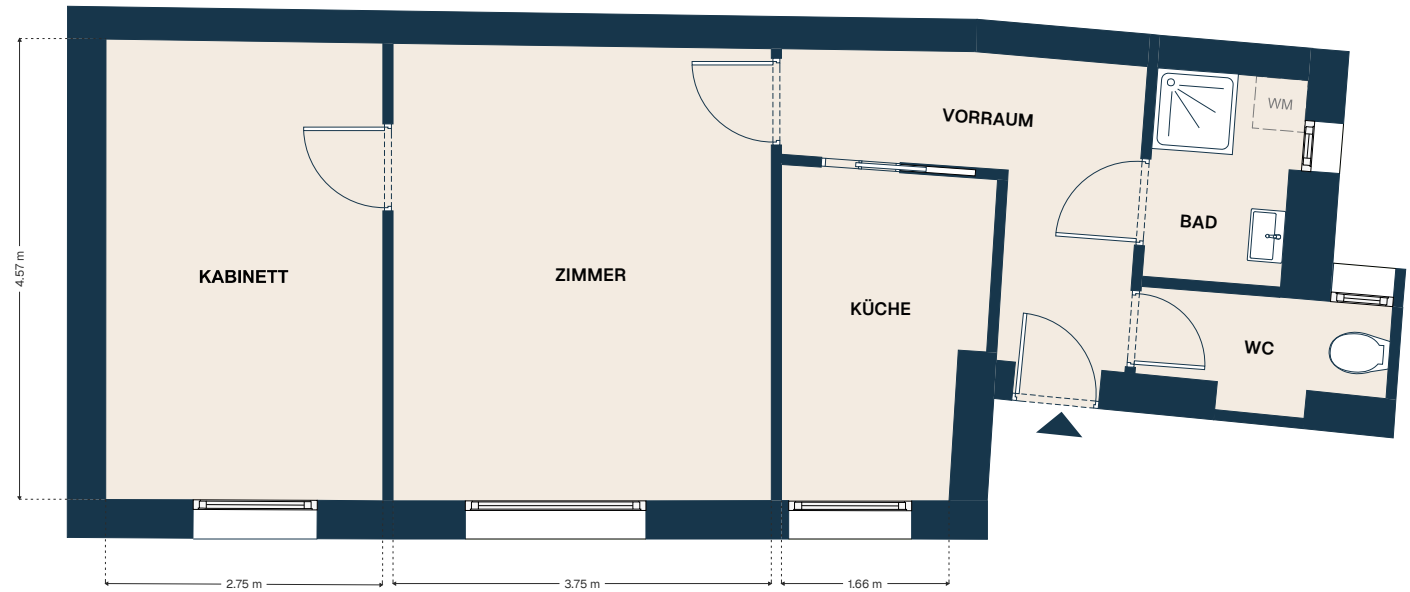

Top 5

Stiege 2

47,64 m²

1. Obergeschoss

Zimmer	16,92 m ²
Kabinett	12,56 m ²
Küche	6,25 m ²
Vorraum	6,48 m ²
Bad	2,96 m ²
WC	2,47 m ²

Wohnfläche

47,64 m²

„Die dargestellten Raum- und Flächenangaben basieren auf Planmaßen bzw. Bestandsunterlagen und sind als Circa-Werte zu verstehen. Geringfügige Abweichungen zu den tatsächlichen Naturmaßen vor Ort sind möglich und stellen keinen Mangel dar. Maßgeblich sind ausschließlich die Naturmaße. Sanitärgegenstände sind schematisch dargestellt und können in Ausführung, Größe und Lage von den tatsächlichen Gegebenheiten abweichen.“